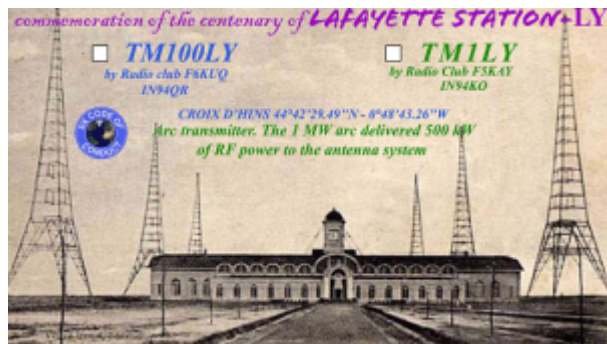

Centenaire de la station BORDEAUX LAFAYETTE TM1LY & TM100LY

Le 21 Aout 1920 la station radiotélégraphique Lafayette à Croix d'Hins (actuelle commune de Marcheprime), indicatif LY, transmettait son premier message. L'émetteur à Arc était alors le plus puissant du monde et les huit pylones de 250 mètres constituaient la structure la plus haute du monde après la Tour Eiffel.

Le **radio-club du Bassin d'Arcachon F5KAY** et le **radio-club de Cestas F6KUQ** commémorent l'évènement en opérant conjointement deux stations spéciales **TM1LY** et **TM100LY** entre Aout et décembre 2020.

La première activité aura lieu le **21 Aout 2020** (anniversaire du premier message) et la dernière le weekend du 18 décembre (anniversaire de l'inauguration). Les deux stations seront actives à ces deux moments, et alterneront les opérations entre septembre et novembre.