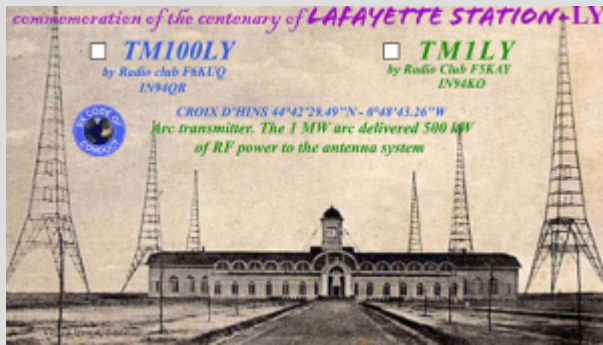

Centenaire de la station BORDEAUX LAFAYETTE TM1LY & TM100LY

Le 21 Aout 1920 la station radiotélégraphique Lafayette à Croix d'Hins (actuelle commune de Marcheprime), indicatif LY, transmettait son premier message. L'émetteur à Arc était alors le plus puissant du monde et les huit pylones de 250 mètres constituaient la structure la plus haute du monde après la Tour Eiffel.

Le [radio-club du Bassin d'Arcachon F5KAF](#) et le [radio-club de Cestas F6KUQ](#) commémorent l'évènement en opérant conjointement deux stations spéciales [TM1LY](#) et [TM100LY](#) entre Aout et décembre 2020.