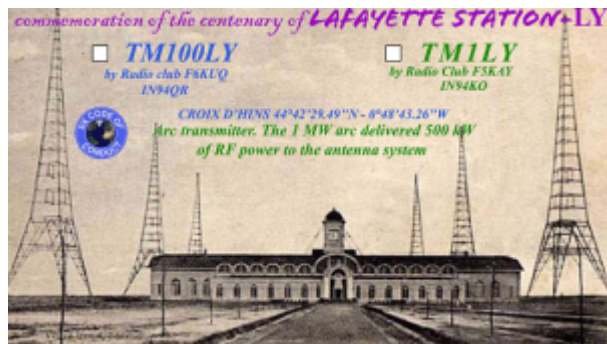

# Centenaire de la station BORDEAUX LAFAYETTE TM1LY & TM100LY

Le 21 Aout 1920 la station radiotélégraphique Lafayette à Croix d'Hins (actuelle commune de Marcheprime), indicatif LY, transmettait son premier message. L'émetteur à Arc était alors le plus puissant du monde et les huit pylones de 250 mètres constituaient la structure la plus haute du monde après la Tour Eiffel.

Le **radio-club du Bassin d'Arcachon F5KAY** et le **radio-club de Cestas F6KUQ** commémorent l'évènement en opérant conjointement deux stations spéciales **TM1LY** et **TM100LY** entre Aout et décembre 2020.

La première activité aura lieu le **21 Aout 2020** (anniversaire du premier message) et la dernière le weekend du 18 décembre (anniversaire de l'inauguration). Les deux stations seront actives à ces deux moments, et alterneront les opérations entre septembre et novembre.